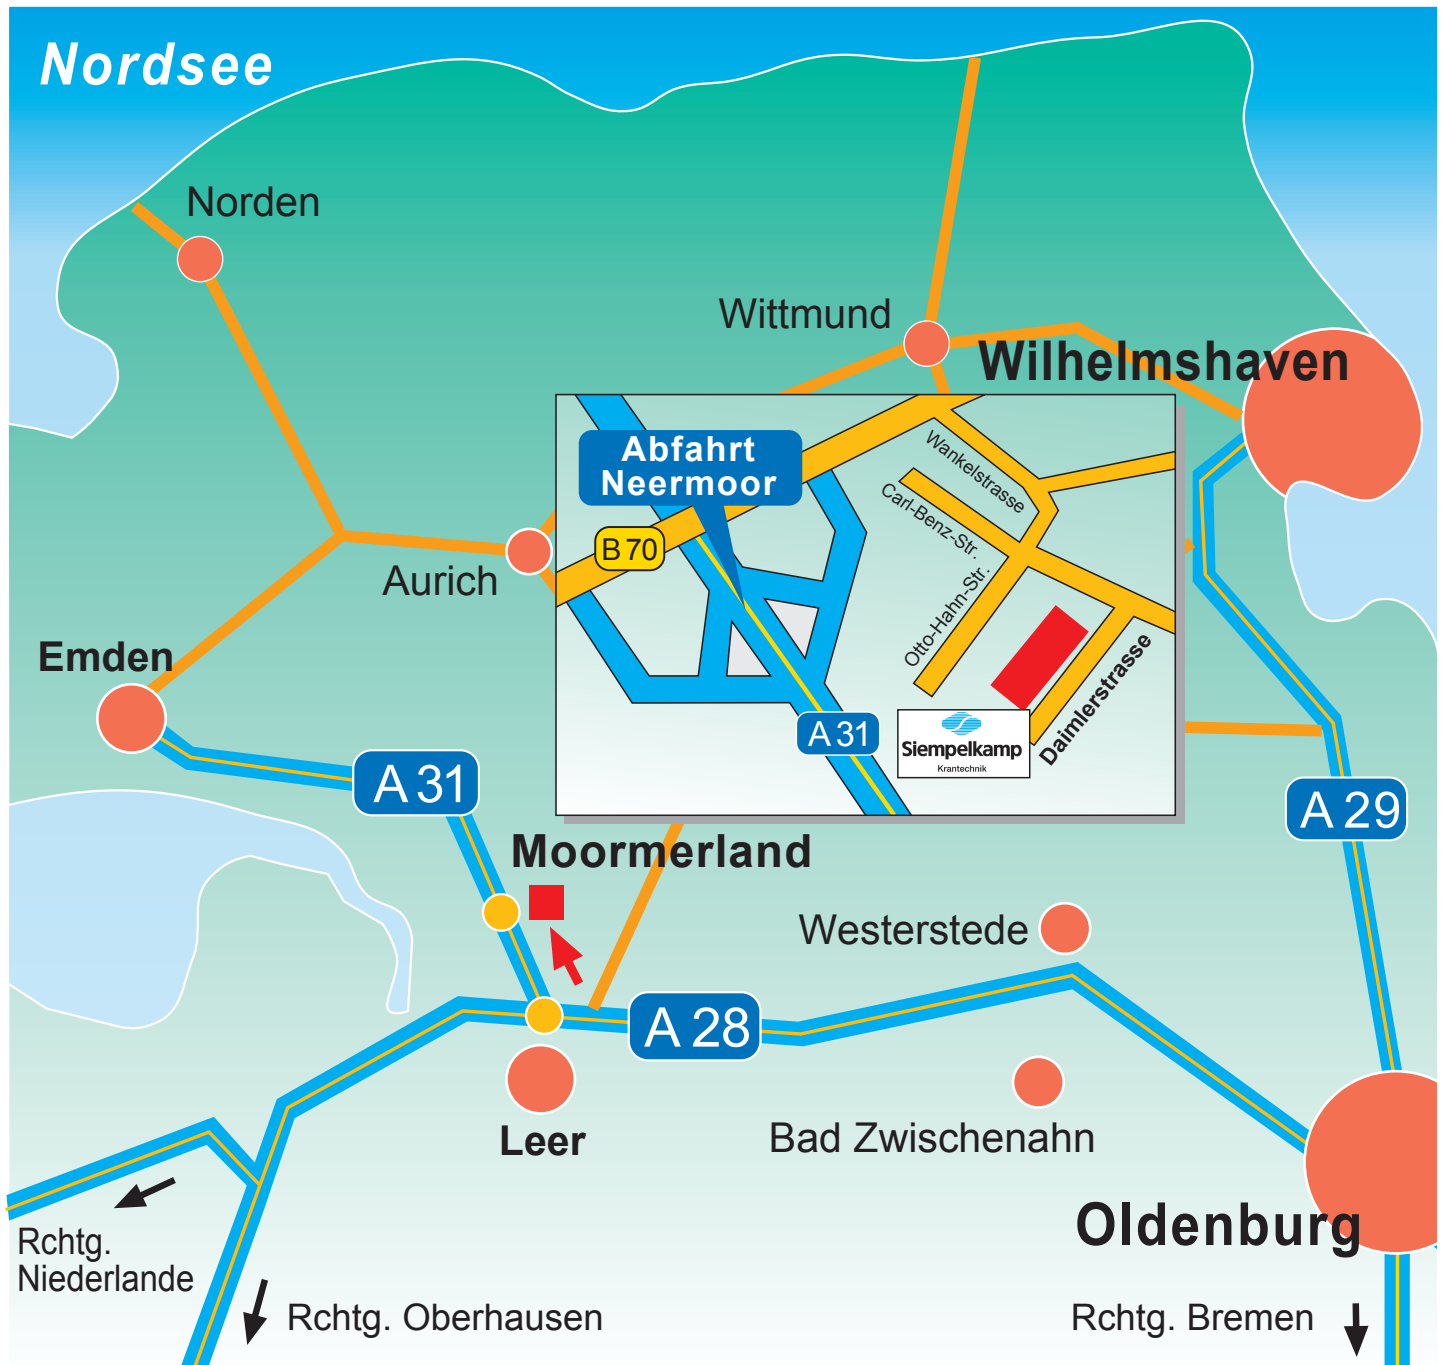

Siempelkamp

Krantechnik

Aus Richtung Oberhausen:

1. Fahren Sie auf der A31 Richtung Emden
2. Am Autobahndreieck Leer bleiben Sie auf der A 31 Richtung Emden
3. Verlassen Sie die Autobahn an der Abfahrt Neermoor
4. Biegen Sie rechts ab (Richtung Aurich) und anschließend gleich wieder rechts ins Gewerbegebiet Neermoor I zur Daimlerstraße 1

Aus Richtung Oldenburg:

1. Fahren Sie auf der A31 Richtung Emden/Leer
2. Am Autobahndreieck Leer bleiben Sie auf der A 31 Richtung Emden
3. Verlassen Sie die Autobahn an der Abfahrt Neermoor
4. Biegen Sie rechts ab (Richtung Aurich) und anschließend gleich wieder rechts ins Gewerbegebiet Neermoor I zur Daimlerstraße 1